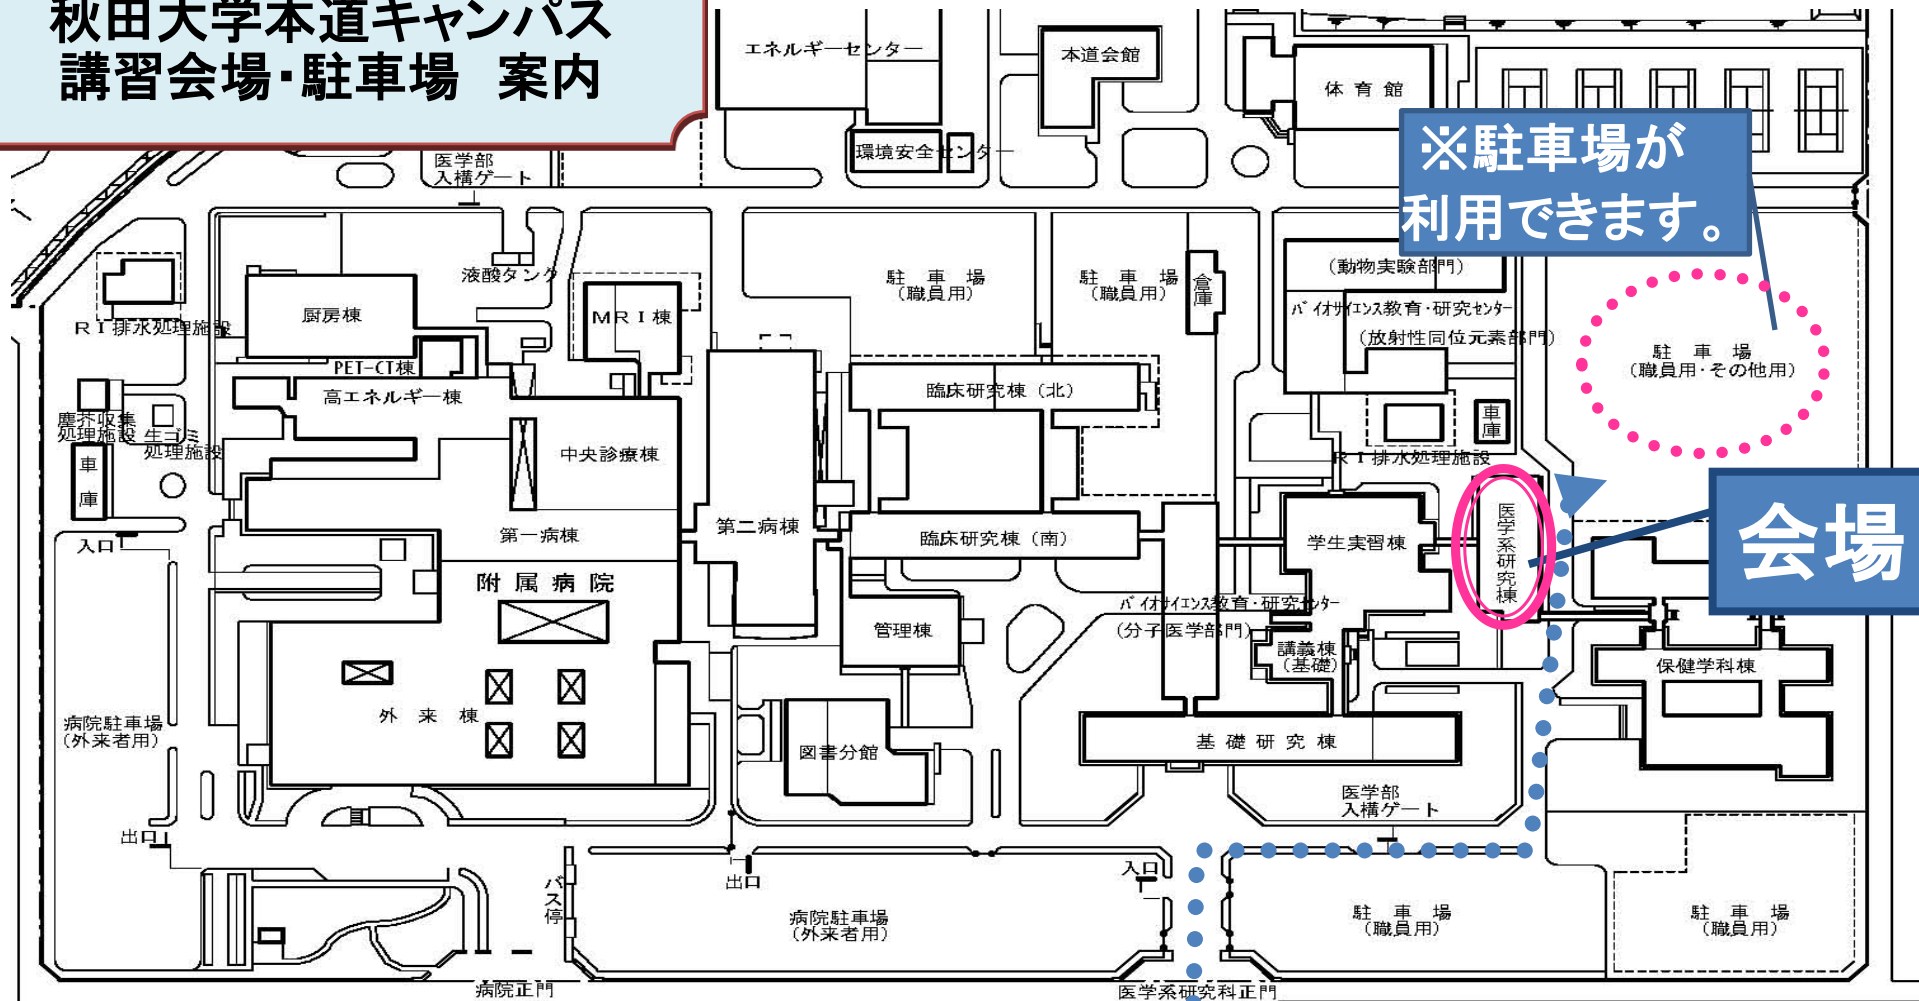

秋田大学本道キャンパス 講習会場・駐車場 案内

※駐車場が
利用できます。

会場

※施設内の駐車場が利用できますが、平日の場合は入構ゲートが降りていますので、備え付けの電話機にて更新講習受講者である旨をお伝えください。

〒010-8543
秋田市本道1丁目1番1号
TEL 080-1651-1684(当日緊急連絡用)